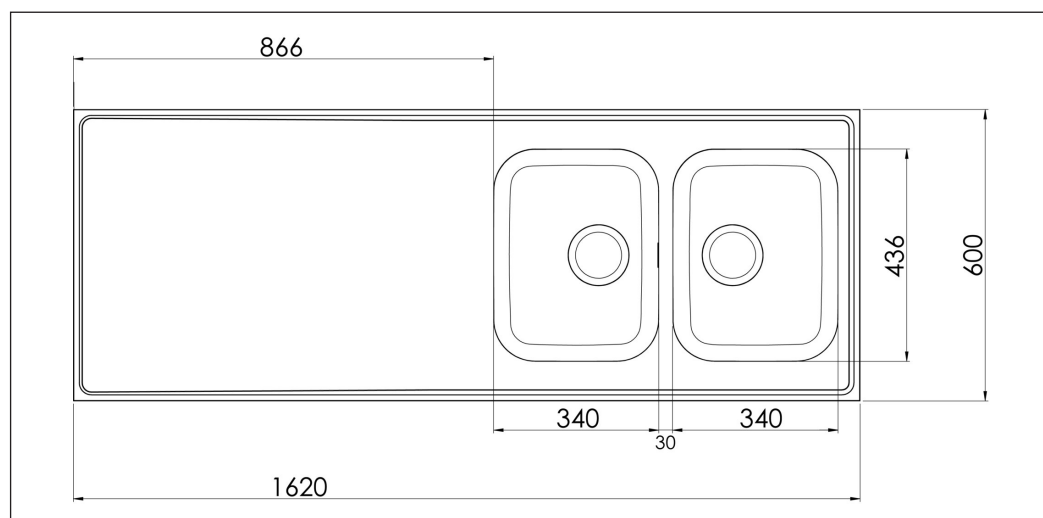

# Atlantic H 600-KV H1620-KV

**Art. nr** AH1620-KV  
**GTIN** 7393069014457  
**RSK nr** 8016185

<b>Skåpsbredd</b>	80
<b>Utvändiga mått i mm</b>	1620 x 600 x 30
<b>Mått låda i mm</b>	340 x 436 x 160
<b>Mått andra låda i mm</b>	340 x 436 x 160
<b>Avloppsdimension i mm</b>	95
<b>Material</b>	EN 1.4301, AISI 304, SS2333
<b>Materialtjocklek i mm</b>	0,7

## Beskrivning

Vändbar heltäckande diskbänk med två stora lådor och avrinningsplan. Levereras med korgventiler, bräddavlopp och vattenlås.

Tillägg