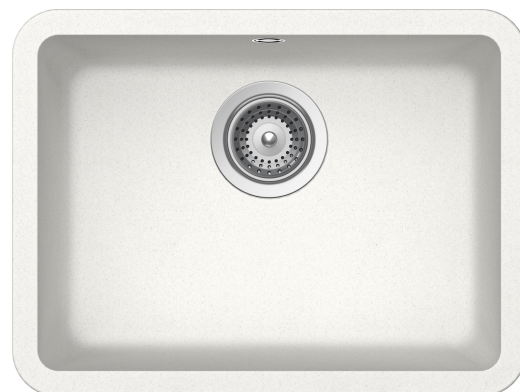

Granite Solido N100

Art. nr SOLIDON100M-ALP
GTIN 4014949001390
RSK nr 8019815

Skåpsbredd	60
Utvändiga mått i mm	501 x 377
Mått låda i mm	449 x 325 x 168
Avloppsdimension i mm	90
Material	Cristalite

Beskrivning
Singellåda i granitmaterialiet Cristalite för underlimning.
Lådan har R20 i innerhörnen. Finns i färgen Onyx (svart) och Alpina (vit). Levereras med manuell korgventil. Vattenlås 1901229 eller 783120 beställs separat.