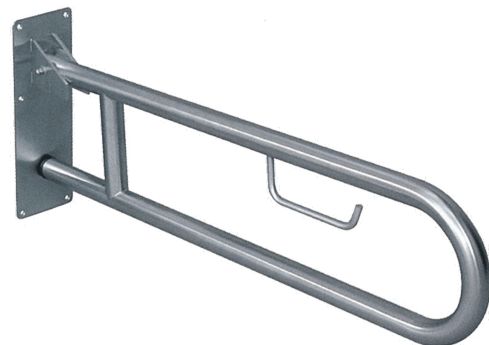

# Stödhandtag TBBP-005

Art. nr TBBP-005  
GTIN 8421152074435  
RSK nr 8761425

<b>Utvändiga mått i mm</b>	Ø32 / 800 x 100 x 303
<b>Innerradie låda</b>	32mm
<b>Material</b>	AISI 304
<b>Materialtjocklek i mm</b>	1,3 / 3
<b>Monteringshöjd i mm</b>	750 / 800
<b>Bruttovikt i kg</b>	3.70
<b>Vikt, pall</b>	195.00
<b>Antal per pall</b>	40

## Beskrivning

Uppfällbart väggmonterat stödhandtag för sits, toalett, bidé eller tvättställ. Rostfritt stål AISI 304 i borstad finish.

Med toalettrullehållare.

Stödhandtaget håll en belastning på max 150 kg, beroende på väggtyp och infästningen mot vägg.

## Installation

Använd skruvar som är anpassade för väggtypen som stödhandtaget monteras mot.

Monteringshöjd: 800 från golv.