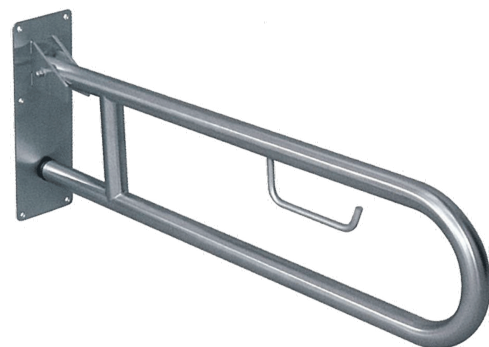

Stödhandtag TBBP-005

Art. nr TBBP-005
GTIN 8421152074435
RSK nr 8761425

Utvändiga mått i mm	Ø32 / 800 x 100 x 303
Innerradie låda	32mm
Material	AISI 304
Materialtjocklek i mm	1,3 / 3
Monteringshöjd i mm	750 / 800
Bruttovikt i kg	3.70
Vikt, pall	195.00
Antal per pall	40

Beskrivning

Uppfällbart väggmonterat stödhandtag för sits, toalett, bidé eller tvättställ. Rostfritt stål AISI 304 i borstad finish.

Med toalettrullehållare.

Stödhandtaget håll en belastning på max 150 kg, beroende på väggtyp och infästningen mot vägg.

Installation

Använd skruvar som är anpassade för väggtypen som stödhandtaget monteras mot.

Monteringshöjd: 800 från golv.