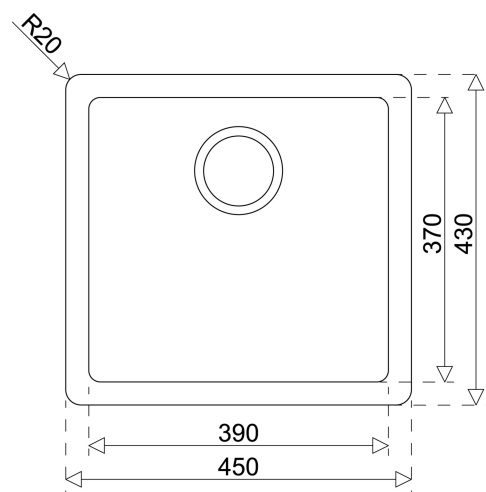

Granite SolidoN100Q

Art. nr
GTIN

SOLIDON100MQ-ALP
4014949254840

Beskrivning

Singellåda i granitmaterialiet Cristalite för underlimning. Lådan har R15 i lådans innerhörn och R20 i ytterhörnen. Finns i färgen Onyx (svart) och Alpina (vit). Levereras med manuell korgventil. Vattenlås 1901229 beställs separat.

Skåpsbredd	60
Utvändiga mått i mm	450 x 430
Mått låda i mm	390 x 370 x 200
Material	Cristalite