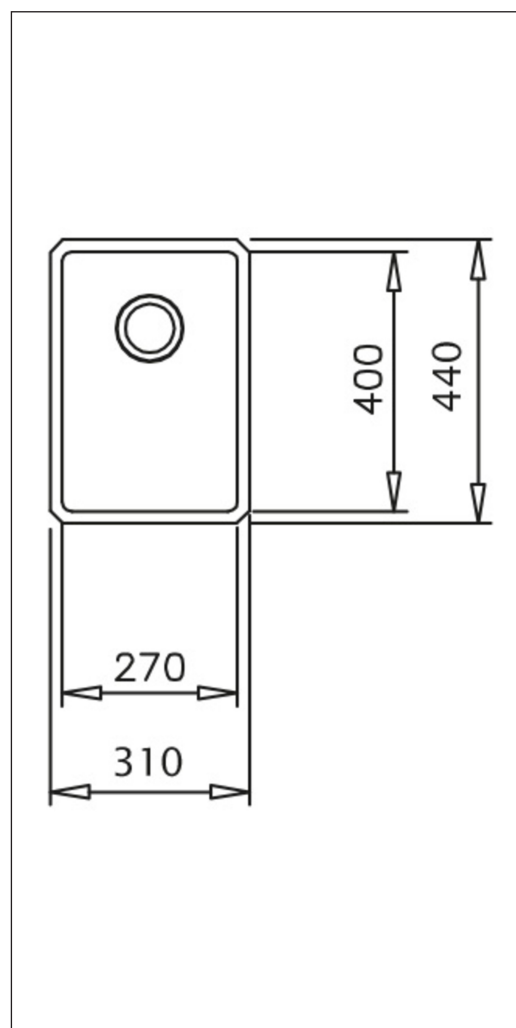

Linea LINEA2740

Art. nr LINEA2740-WT
GTIN 5708563020651
RSK nr 8020281

Beskrivning

Singellåda för under- och planlimning i ett skarpt och tidlöst uttryck som passar i de flesta kök (R15). Levereras med bräddavlopp, korgventil och vattenlås.

Obs! Eget artikelnummer för planlimning: LINEA2740F-WT.

Skåpsbredd	40
Utvändiga mått i mm	310 x 440 x 195
Mått låda i mm	270 x 400 x 195
Innerradie låda	15
Avloppsdimension i mm	97
Placering avloppshål	Upper center
Material	EN 1.4301, AISI 304, SS2333
Materialtjocklek i mm	1,0
Bruttovikt i kg	3.50
Nettovikt i kg	3.00