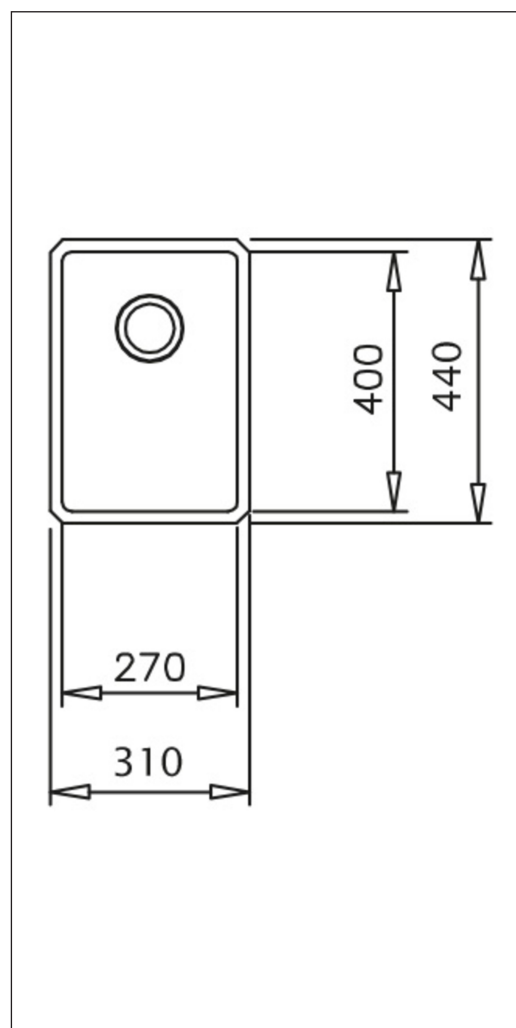

Linea LINEA2740

Art. nr LINEA2740F-WT
GTIN 5708563020637
RSK nr 8020282

Beskrivning

Singellåda för nedfällning, under- och planlimning i ett skarpt och tidlöst uttryck som passar i de flesta kök (R15). Levereras med bräddavlopp, korgventil och vattenlås.

Obs! Eget artikelnummer för planlimning:
LINEA2740F-WT.

Skåpsbredd	40
Utvändiga mått i mm	310 x 440 x 195
Mått låda i mm	270 x 400 x 195
Ursågningsmått, nedfällningsmodell	300 x 430, R10
Innerradie låda	15
Avloppsdimension i mm	97
Placering avloppshål	Upper center
Material	EN 1.4301, AISI 304, SS2333
Materialtjocklek i mm	1,0
Bruttovikt i kg	3.50
Nettovikt i kg	3.00