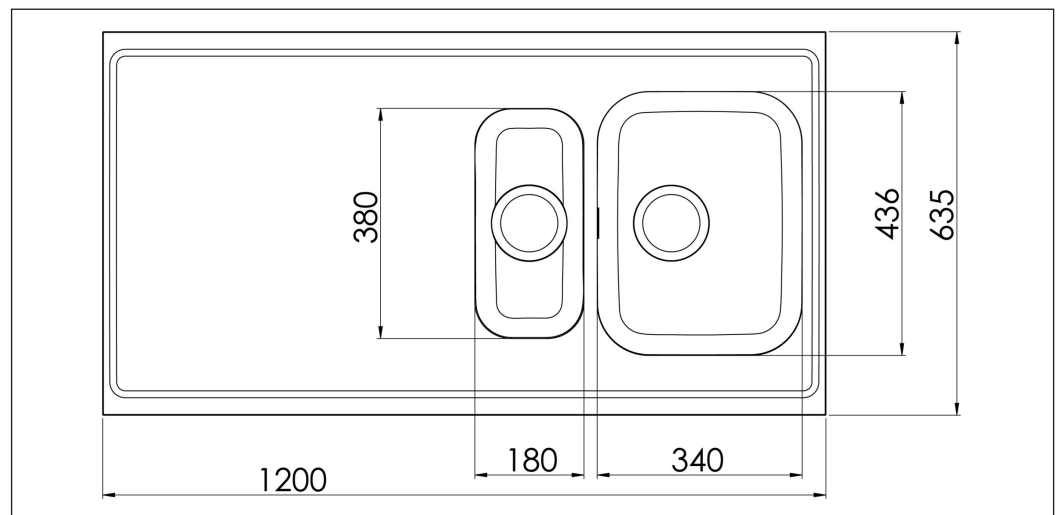

Atlantic G 635-KV AG12-635-K

Art. nr AG12H-635-KV
GTIN 7393069019872
RSK nr 8090210

Skåpsbredd 60
Utvändiga mått i mm 1200 x 635 x 30
Mått låda i mm 340 x 436 x 160
Mått andra låda i mm 180 x 380 x 160
Avloppsdimension i mm 95
Material EN 1.4301, AISI 304, SS2333
Materialtjocklek i mm 1,0

Beskrivning
Heltäckande diskbänk med stor och liten låda.
Levereras med korgventiler, bräddavlopp och vattenlås.

Tillägg