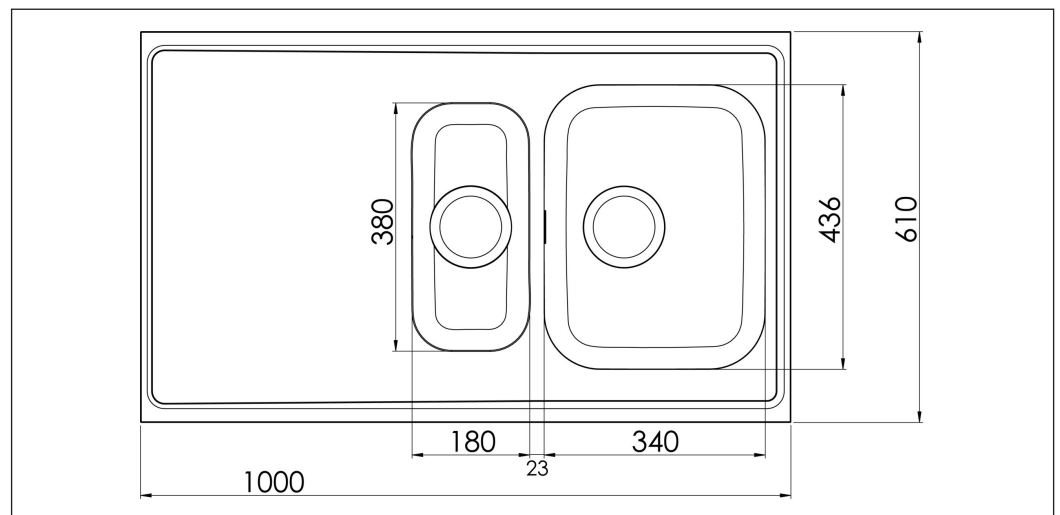

Atlantic G 610-KV AG10-610-KV

Art. nr AG10-610-KV
GTIN 7393069019780
RSK nr 8089551

Skåpsbredd 60
Utvändiga mått i mm 1000 x 610 x 30
Mått låda i mm 340 x 436 x 160
Mått andra låda i mm 180 x 380 x 160
Avloppsdimension i mm 95
Material EN 1.4301, AISI 304, SS2333
Materialtjocklek i mm 0,7

Beskrivning
Vändbar heltäckande diskbänk med stor och liten låda. Levereras med korgventiler, bräddavlopp och vattenlås.

Tillägg