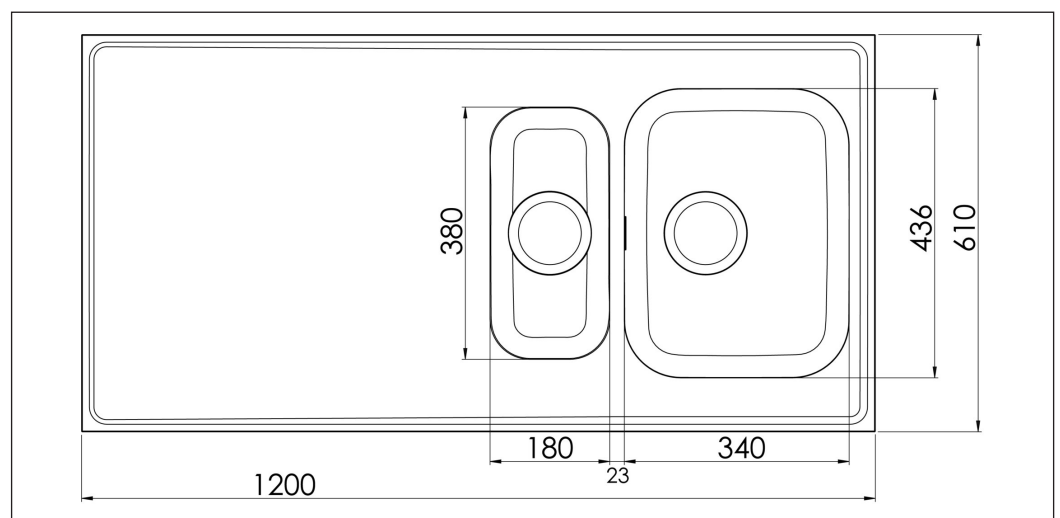

Atlantic G 610-KV AG12-610-KV

Art. nr AG12-610-KV
GTIN 7393069018011
RSK nr 8020229

Skåpsbredd 60
Utvändiga mått i mm 1200 x 610 x 30
Mått låda i mm 340 x 436 x 160
Mått andra låda i mm 180 x 380 x 160
Avloppsdimension i mm 95
Material EN 1.4301, AISI 304,
SS2333
Materialtjocklek i mm 0,7

Beskrivning
Vändbar heltäckande diskbänk med stor och liten låda.
Levereras med korgventiler, bräddavlopp och vattenlås.

Tillägg