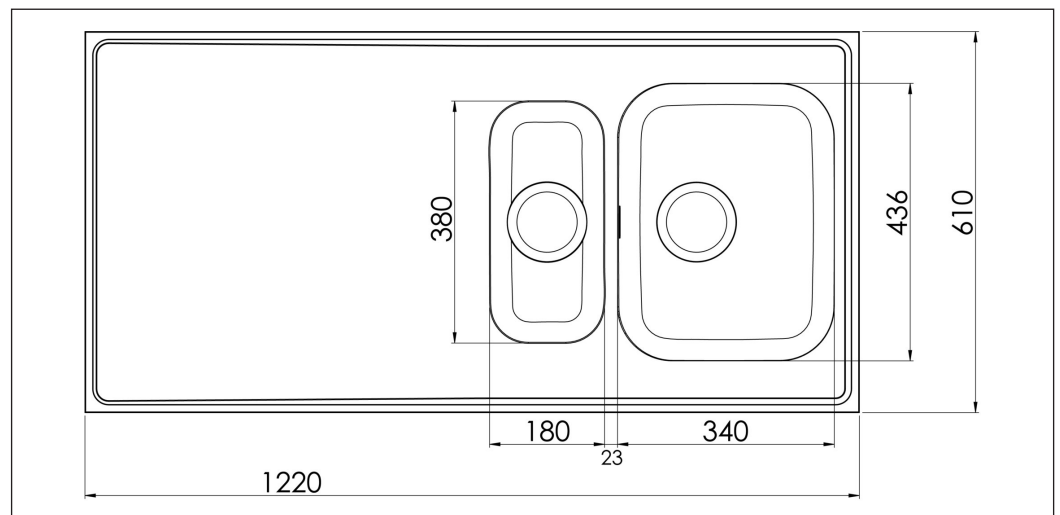

Atlantic G 610-KV AG1220-610

Art. nr AG1220-610-KV
GTIN 7393069020083
RSK nr 8089552

Skåpsbredd 60
Utvändiga mått i mm 1220x 610 x 30
Mått låda i mm 340 x 436 x 160
Mått andra låda i mm 180 x 380 x 160
Avloppsdimension i mm 95
Material EN 1.4301, AISI 304,
SS2333
Materialtjocklek i mm 0,7

Beskrivning
Vändbar heltäckande diskbänk med stor och liten låda.
Levereras med korgventiler, bräddavlopp och vattenlås.

Tillägg