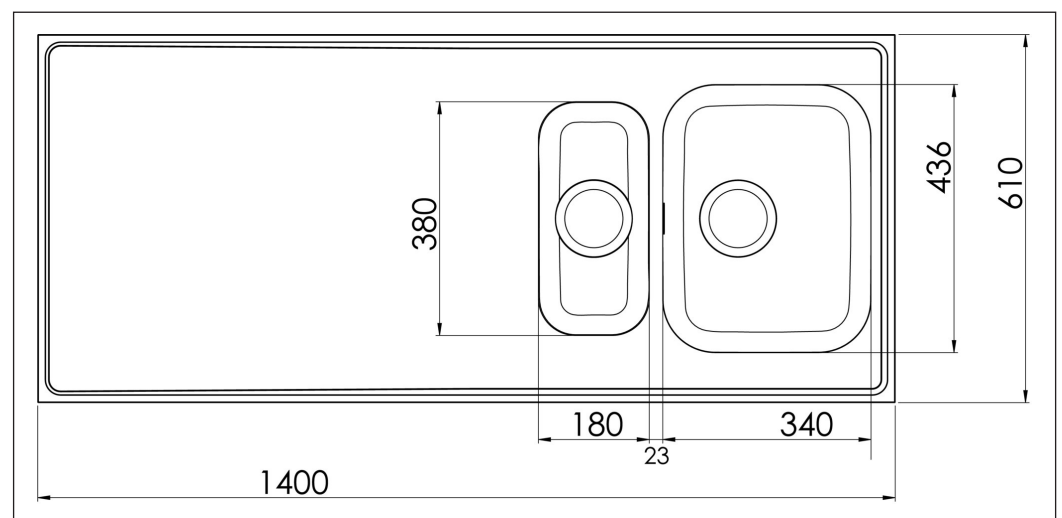

Atlantic G 610-KV AG14-610-KV

Art. nr AG14-610-KV
GTIN 7393069018851
RSK nr 8089553

Skåpsbredd 60
Utvändiga mått i mm 1400 x 610 x 30
Mått låda i mm 340 x 436 x 160
Mått andra låda i mm 180 x 380 x 160
Avloppsdimension i mm 95
Material EN 1.4301, AISI 304, SS2333
Materialtjocklek i mm 0,7

Beskrivning
Vändbar heltäckande diskbänk med stor och liten låda. Levereras med korgventiler, bräddavlopp och vattenlås.

Tillägg