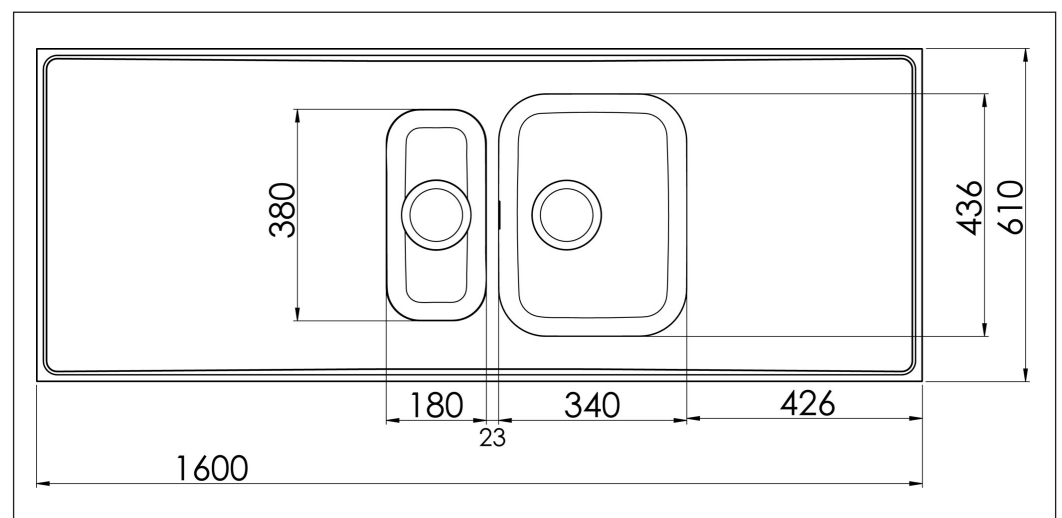

Atlantic G 610-KV AG16-610-KV

Art. nr AG16-610-KV
GTIN 7393069020076
RSK nr 8089554

Skåpsbredd 60
Utvändiga mått i mm 1600 x 610 x 30
Mått låda i mm 340 x 436 x 160
Mått andra låda i mm 180 x 380 x 160
Avloppsdimension i mm 95
Material EN 1.4301, AISI 304, SS2333
Materialtjocklek i mm 0,7

Beskrivning
Vändbar heltäckande diskbänk med stor och liten låda. Levereras med korgventiler, bräddavlopp och vattenlås.

Tillägg