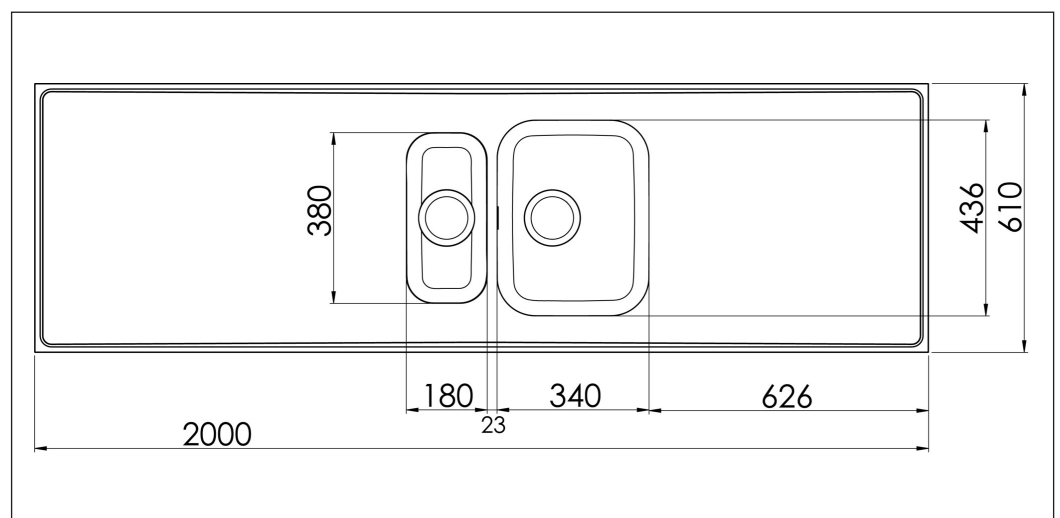

Atlantic G 610-KV AG20-610-KV

Art. nr AG20-610-KV
GTIN 7393069020014
RSK nr 8089560

Skåpsbredd 60
Utvändiga mått i mm 2000 x 610 x 30
Mått låda i mm 340 x 436 x 160
Mått andra låda i mm 180 x 380 x 160
Avloppsdimension i mm 95
Material EN 1.4301, AISI 304,
SS2333
Materialtjocklek i mm 0,7

Beskrivning
Vändbar heltäckande diskbänk med stor och liten låda.
Levereras med korgventiler, bräddavlopp och vattenlås.

Tillägg