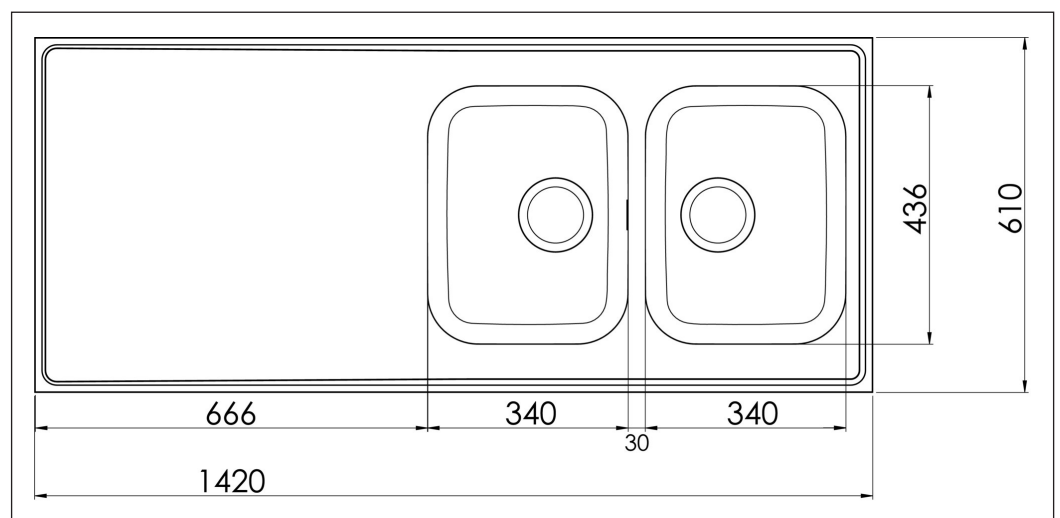

Atlantic H 610-KV H1420-610-K

Art. nr AH1420-610-KV
GTIN 7393069020007
RSK nr 8089563

Skåpsbredd 80
Utvändiga mått i mm 1420 x 610 x 30
Mått låda i mm 340 x 436 x 160
Avloppsdimension i mm 95
Material EN 1.4301, AISI 304,
SS2333
Materialtjocklek i mm 0,7

Beskrivning
Heltäckande diskbänk med två stora lådor. Levereras med korgventiler, bräddavlopp och vattenlås.

Tillägg