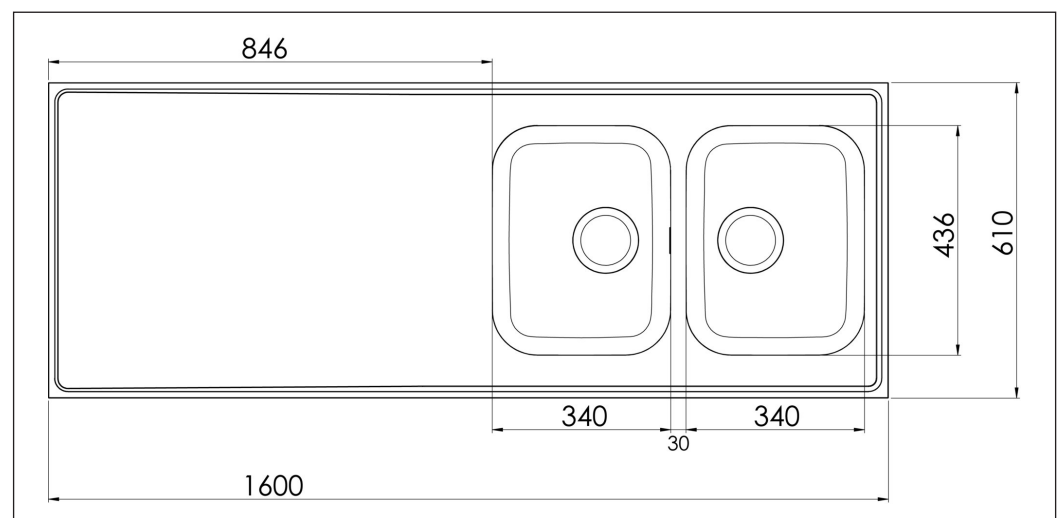

Atlantic H 610-KV H16-610-KV

Art. nr AH16-610-KV
GTIN 7393069019773
RSK nr 8089567

Skåpsbredd 80
Utvändiga mått i mm 1600 x 610 x 30
Mått låda i mm 340 x 436 x 160
Avloppsdimension i mm 95
Material EN 1.4301, AISI 304,
SS2333
Materialtjocklek i mm 0,7

Beskrivning
Heltäckande diskbänk med två stora lådor. Levereras med korgventiler, bräddavlopp och vattenlås.

Tillägg