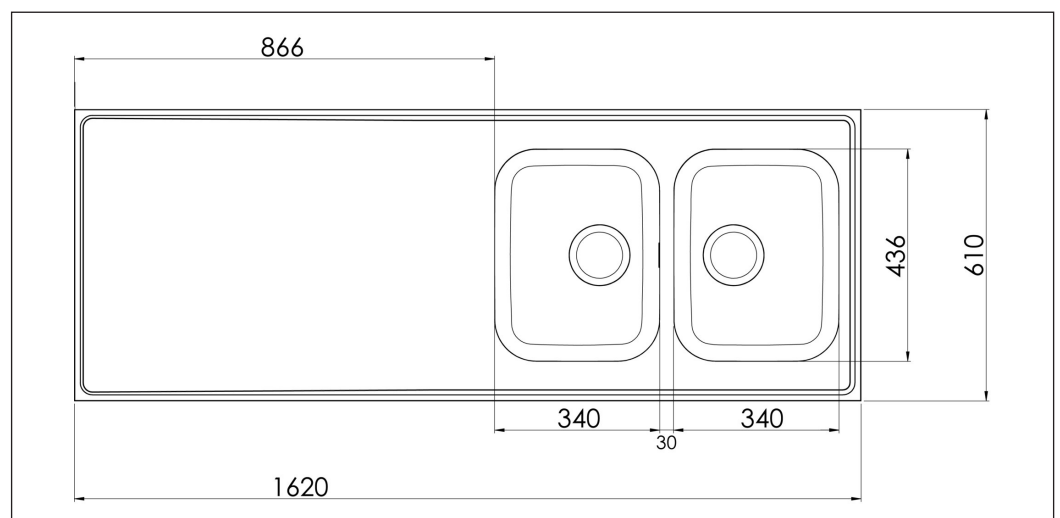

Atlantic H 610-KV H1620-610-K

Art. nr AH1620-610-KV
GTIN 7393069019988
RSK nr 8089566

Skåpsbredd 80
Utvändiga mått i mm 1620 x 610 x 30
Mått låda i mm 340 x 436 x 160
Avloppsdimension i mm 95
Material EN 1.4301, AISI 304,
SS2333
Materialtjocklek i mm 0,7

Beskrivning
Heltäckande diskbänk med två stora lådor. Levereras med korgventiler, bräddavlopp och vattenlås.

Tillägg