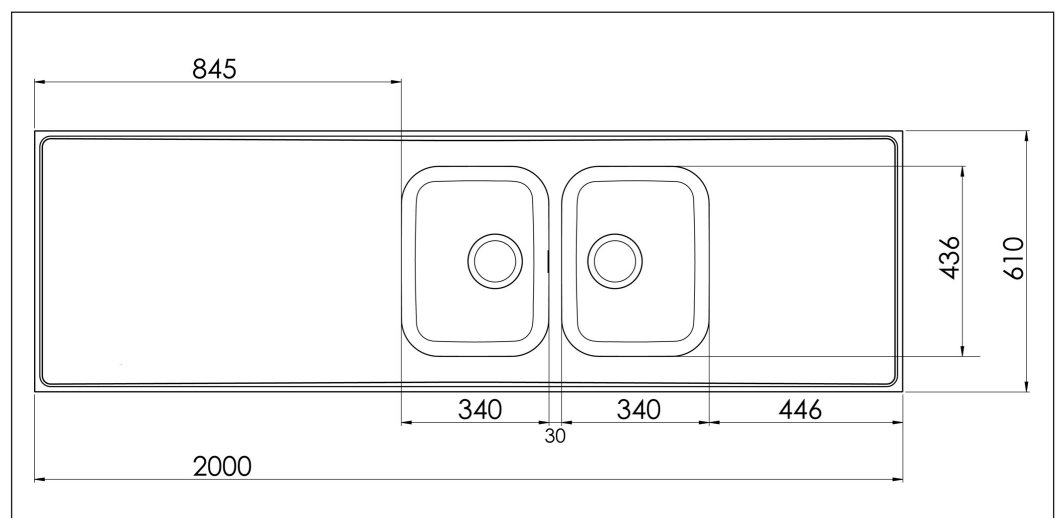

# Atlantic H 610-KV H20-610-KV

**Art. nr** AH20-610-KV  
**GTIN** 7393069018073  
**RSK nr** 8020270

**Skåpsbredd** 80  
**Utvändiga mått i mm** 2000 x 610 x 30  
**Mått låda i mm** 340 x 436 x 160  
**Avloppsdimension i mm** 95  
**Material** EN 1.4301, AISI 304,  
SS2333  
**Materialtjocklek i mm** 0,7

**Beskrivning**  
Heltäckande diskbänk med två stora lådor. Levereras med korgventiler, bräddavlopp och vattenlås.

Tillägg