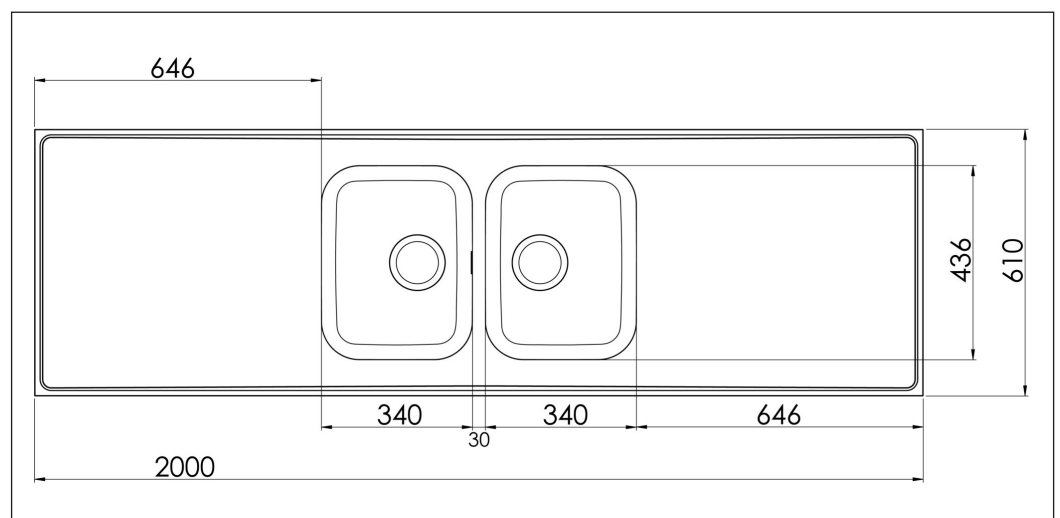

# Atlantic H 610-KV H20C-610-KV

**Art. nr** AH20C-610-KV  
**GTIN** 7393069018066  
**RSK nr** 8020267

**Skåpsbredd** 80  
**Utvändiga mått i mm** 2000 x 610 x 30  
**Mått låda i mm** 340 x 436 x 160  
**Avloppsdimension i mm** 95  
**Material** EN 1.4301, AISI 304,  
SS2333  
**Materialtjocklek i mm** 0,7

**Beskrivning**  
Heltäckande diskbänk med två stora lådor. Levereras med korgventiler, bräddavlopp och vattenlås.

Tillägg