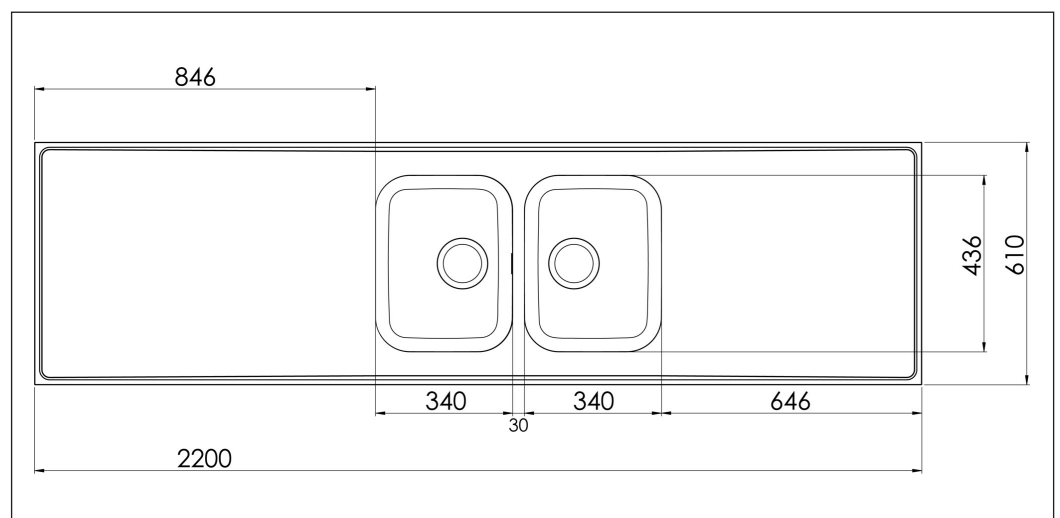

Atlantic H 610-KV H22-610-KV

Art. nr AH22-610-KV
GTIN 7393069018080
RSK nr 8020271

Skåpsbredd 80
Utvändiga mått i mm 2200 x 610 x 30
Mått låda i mm 340 x 436 x 160
Avloppsdimension i mm 95
Material EN 1.4301, AISI 304,
SS2333
Materialtjocklek i mm 0,7

Beskrivning
Heltäckande diskbänk med två stora lådor. Levereras med korgventiler, bräddavlopp och vattenlås.

Tilläg