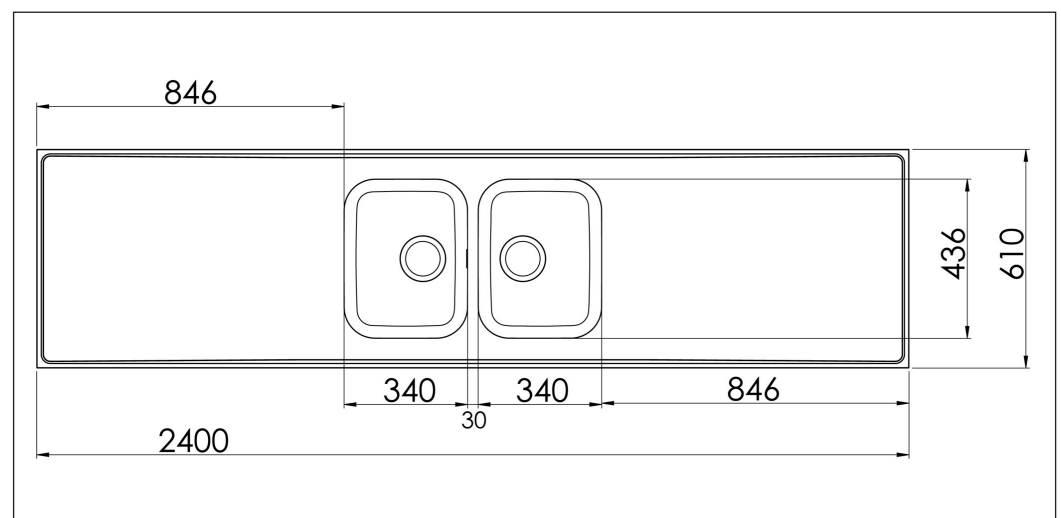

Atlantic H 610-KV H24C-610-KV

Art. nr AH24C-610-KV
GTIN 7393069018097
RSK nr 8020275

Skåpsbredd 80
Utvändiga mått i mm 2400 x 610 x 30
Mått låda i mm 340 x 436 x 160
Avloppsdimension i mm 95
Material EN 1.4301, AISI 304,
SS2333
Materialtjocklek i mm 0,7

Beskrivning
Heltäckande diskbänk med två stora lådor. Levereras med korgventiler, bräddavlopp och vattenlås.

Tillägg