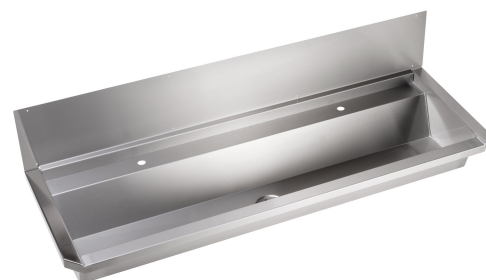

Tvätträna P7

Art. nr P7-600
GTIN 8719585005189
RSK nr 7550859

Utvändiga mått i mm 600 x 395 x 348
Dimension utlopp i mm 1 1/2"
Material Stainless steel 18/10,
AISI304, 1.4301
Materialtjocklek i mm 1 / 1,5
Monteringshöjd i mm 500/800/900
Bruttovikt i kg 6.68
Nettovikt i kg 5.88

Beskrivning

Tvätträna med integrerade väggfästen och väggpanel.

Innerhörn med över 90 graders vinkel och pressat avlopp utan skruvar och packning för att säkerställa optimal hygien och enkel rengöring. Tvättränan har ett fall mot avloppet i mitten. Mjuka övergångar i alla yttre vinklar motverkar skador vid eventuellt fall mot rännan. Säkert och bekvämt handtagsstöd nederst på kanterna för att förhindra skador under montering. Uppfyller alla krav i EN 14296.