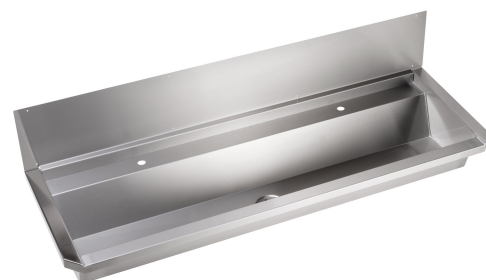

Tvätträna P7

Art. nr P7-1200
GTIN 8719585005196
RSK nr 7550860

Utvändiga mått i mm 1200 x 395 x 348
Dimension utlopp i mm 1 1/2"
Material Stainless steel 18/10,
 AISI304, 1.4301
Materialtjocklek i mm 1 / 1,5
Monteringshöjd i mm 500/800/900
Bruttovikt i kg 11.06
Nettovikt i kg 9.86

Beskrivning

Tvätträna med integrerade väggfästen och väggpanel.

Innerhörn med över 90 graders vinkel och pressat avlopp utan skruvar och packning för att säkerställa optimal hygien och enkel rengöring. Tvättränan har ett fall mot avloppet i mitten. Mjuka övergångar i alla yttre vinklar motverkar skador vid eventuellt fall mot rännan. Säkert och bekvämt handtagsstöd nederst på kanterna för att förhindra skador under montering. Uppfyller alla krav i EN 14296.