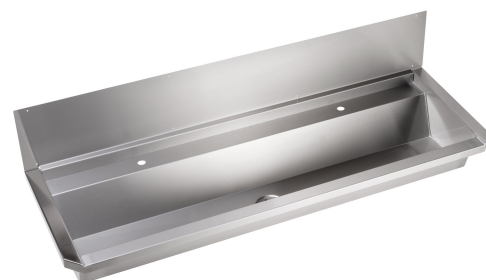

# Tvätträna P7

Art. nr P7-1500  
GTIN 8719585005202  
RSK nr 7550861

**Utvändiga mått i mm** 1500 x 395 x 348  
**Dimension utlopp i mm** 1 1/2"  
**Material** Stainless steel 18/10,  
AISI304, 1.4301  
**Materialtjocklek i mm** 1 / 1,5  
**Monteringshöjd i mm** 500/800/900  
**Bruttovikt i kg** 13.35  
**Nettovikt i kg** 11.85

## Beskrivning

Tvätträna med integrerade väggfästen och väggpanel.

Innerhörn med över 90 graders vinkel och pressat avlopp utan skruvar och packning för att säkerställa optimal hygien och enkel rengöring. Tvättränan har ett fall mot avloppet i mitten. Mjuka övergångar i alla yttre vinklar motverkar skador vid eventuellt fall mot rännan. Säkert och bekvämt handtagsstöd nederst på kanterna för att förhindra skador under montering. Uppfyller alla krav i EN 14296.