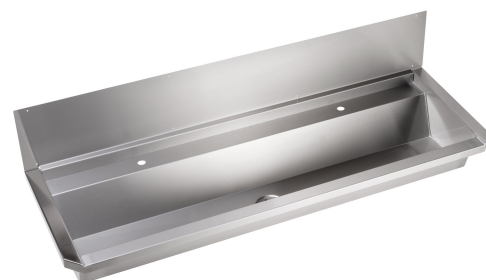

Tvätträna P7

Art. nr P7-1800
GTIN 8719585005219
RSK nr 7550862

Utvändiga mått i mm 1800 x 395 x 348
Dimension utlopp i mm 1 1/2"
Material Stainless steel 18/10,
AISI304, 1.4301
Materialtjocklek i mm 1 / 1,5
Monteringshöjd i mm 500/800/900
Bruttovikt i kg 16.04
Nettovikt i kg 14.24

Beskrivning

Tvätträna med integrerade väggfästen och väggpanel.

Innerhörn med över 90 graders vinkel och pressat avlopp utan skruvar och packning för att säkerställa optimal hygien och enkel rengöring. Tvättränan har ett fall mot avloppet i mitten. Mjuka övergångar i alla yttre vinklar motverkar skador vid eventuellt fall mot rännan. Säkert och bekvämt handtagsstöd nederst på kanterna för att förhindra skador under montering. Uppfyller alla krav i EN 14296.