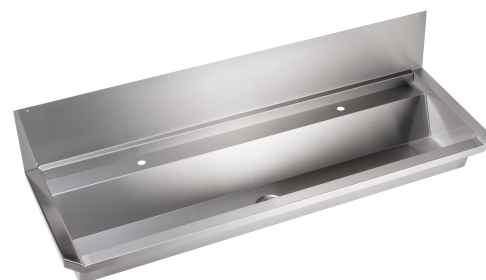

# Tvätträna P7

Art. nr P7-2100  
GTIN 8719585005226  
RSK nr 7550863

**Utvändiga mått i mm** 2100 x 395 x 348  
**Dimension utlopp i mm** 1 1/2"  
**Material** Stainless steel 18/10,  
AISI304, 1.4301  
**Materialtjocklek i mm** 1 / 1,5  
**Monteringshöjd i mm** 500/800/900  
**Bruttovikt i kg** 18.33  
**Nettovikt i kg** 16.23

## Beskrivning

Tvätträna med integrerade väggfästen och väggpanel.

Innerhörn med över 90 graders vinkel och pressat avlopp utan skruvar och packning för att säkerställa optimal hygien och enkel rengöring. Tvättränan har ett fall mot avloppet i mitten. Mjuka övergångar i alla yttre vinklar motverkar skador vid eventuellt fall mot rännan. Säkert och bekvämt handtagsstöd nederst på kanterna för att förhindra skador under montering. Uppfyller alla krav i EN 14296.