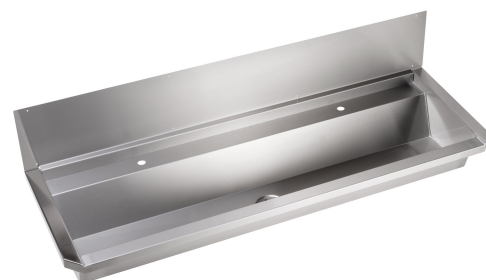

Tvätträna P7

Art. nr P7-2400
GTIN 8719585005233
RSK nr 7550864

Utvändiga mått i mm 2400 x 395 x 348
Dimension utlopp i mm 1 1/2"
Material Stainless steel 18/10,
 AISI304, 1.4301
Materialtjocklek i mm 1 / 1,5
Monteringshöjd i mm 500/800/900
Bruttovikt i kg 20.62
Nettovikt i kg 18.22

Beskrivning

Tvätträna med integrerade väggfästen och väggpanel.

Innerhörn med över 90 graders vinkel och pressat avlopp utan skruvar och packning för att säkerställa optimal hygien och enkel rengöring. Tvättränan har ett fall mot avloppet i mitten. Mjuka övergångar i alla yttre vinklar motverkar skador vid eventuellt fall mot rännan. Säkert och bekvämt handtagsstöd nederst på kanterna för att förhindra skador under montering. Uppfyller alla krav i EN 14296.