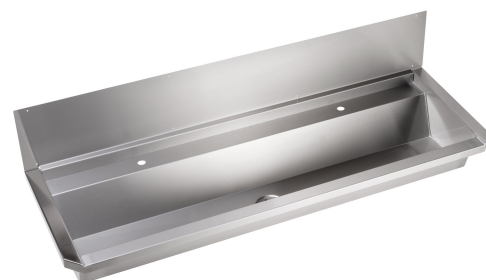

Tvätträna P7

Art. nr P7-2800
 GTIN 8719585005240
 RSK nr 7550865

Utvändiga mått i mm 2800 x 395 x 348
Dimension utlopp i mm 1 1/2"
Material Stainless steel 18/10,
 AISI304, 1.4301
Materialtjocklek i mm 1 / 1,5
Monteringshöjd i mm 500/800/900
Bruttovikt i kg 22.91
Nettovikt i kg 20.21

Beskrivning

Tvätträna med integrerade väggfästen och väggpanel.

Innerhörn med över 90 graders vinkel och pressat avlopp utan skruvar och packning för att säkerställa optimal hygien och enkel rengöring. Tvättränan har ett fall mot avloppet i mitten. Mjuka övergångar i alla yttre vinklar motverkar skador vid eventuellt fall mot rännan. Säkert och bekvämt handtagsstöd nederst på kanterna för att förhindra skador under montering. Uppfyller alla krav i EN 14296.