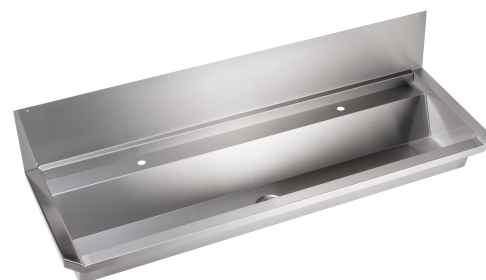

# Tvätträna P7

Art. nr P7-3000  
GTIN 8719585005257  
RSK nr 7550867

**Utvändiga mått i mm** 3000 x 395 x 348  
**Dimension utlopp i mm** 1 1/2"  
**Material** Stainless steel 18/10,  
AISI304, 1.4301  
**Materialtjocklek i mm** 1 / 1,5  
**Monteringshöjd i mm** 500/800/900  
**Bruttovikt i kg** 25.20  
**Nettovikt i kg** 22.20

## Beskrivning

Tvätträna med integrerade väggfästen och väggpanel.

Innerhörn med över 90 graders vinkel och pressat avlopp utan skruvar och packning för att säkerställa optimal hygien och enkel rengöring. Tvättränan har ett fall mot avloppet i mitten. Mjuka övergångar i alla yttre vinklar motverkar skador vid eventuellt fall mot rännan. Säkert och bekvämt handtagsstöd nederst på kanterna för att förhindra skador under montering. Uppfyller alla krav i EN 14296.