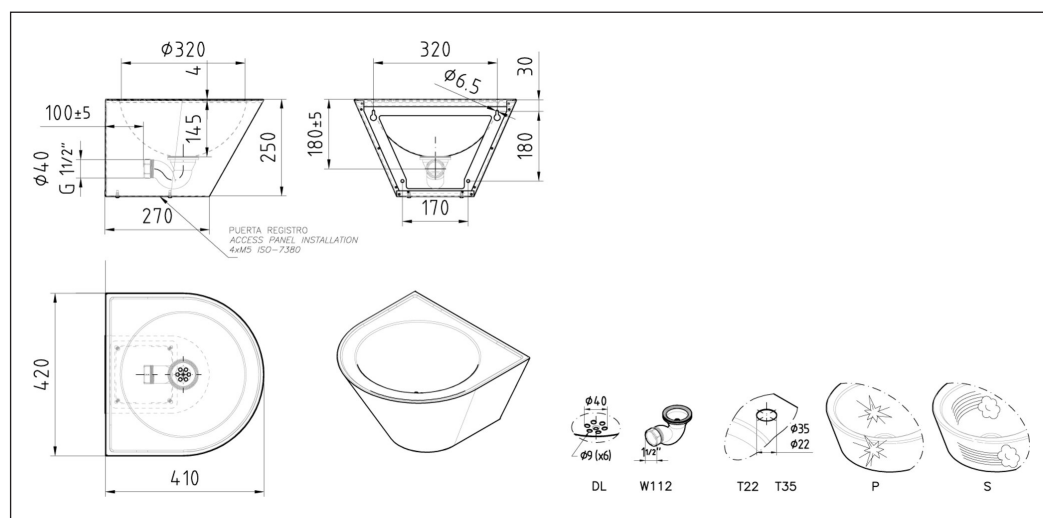

Tvättställ LVR-32

Art. nr LVR-32-STR
GTIN 7393069023862
RSK nr 7550928

Utvändiga mått i mm 410 x 420 x 250
Djup i mm 250
Material Stainless steel AISI 304
Materialtjocklek i mm 1 / 1,5
Bruttovikt i kg 5.20
Nettovikt i kg 4.00

Beskrivning

Tvättställ i rostfritt stål för väggmontering. Levereras med vandalsäker integrerad bottenventil. 1 1/2" avlopp. Med avtagbar inspektionspanel med säkerhetsskruvar i botten.

LVR-32-ST utan kranhål. LVR-32-STR med Ø35mm kranhål på höger sida.