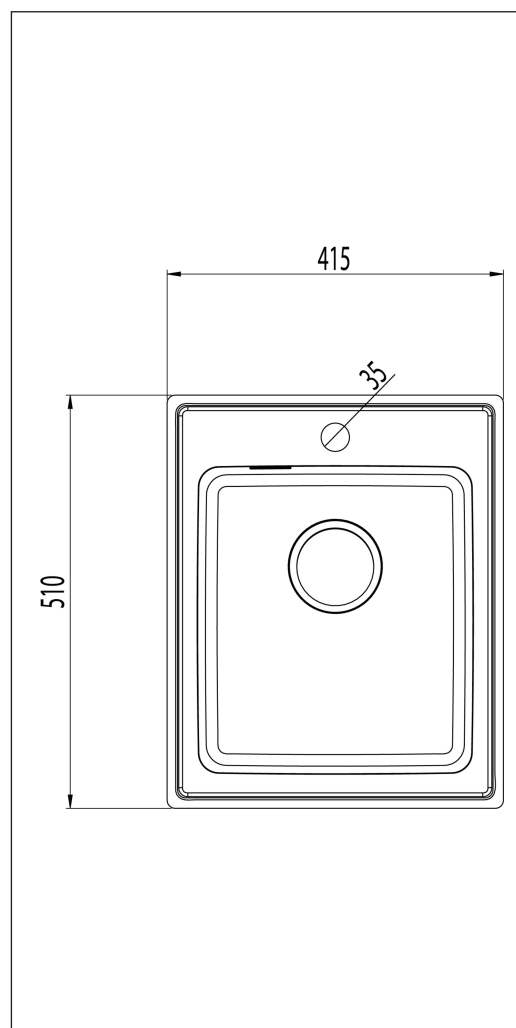

Omnia OMNIA42SF

Art. nr OMNIA42SF
GTIN 7393069023190
RSK nr 8090261

Beskrivning

Insatsbänk med universalläns som kan användas både för nedfällning, under- och planlimning. En disklåda. De strama linjerna och de avrundade hörnen ger ett modernt, men harmoniskt uttryck. Levereras med manuell korgventil, bräddavlopp och vattenlås.

Skåpsbredd	45
Utvändiga mått i mm	415 x 510
Mått låda i mm	340 x 380 x 160
Ursågningsmått, nedfällningsmodell	395 x 490
Avloppsdimension i mm	97
Material	EN 1.4301, AISI 304, SS2333
Materialtjocklek i mm	0,9
Antal per pall	20