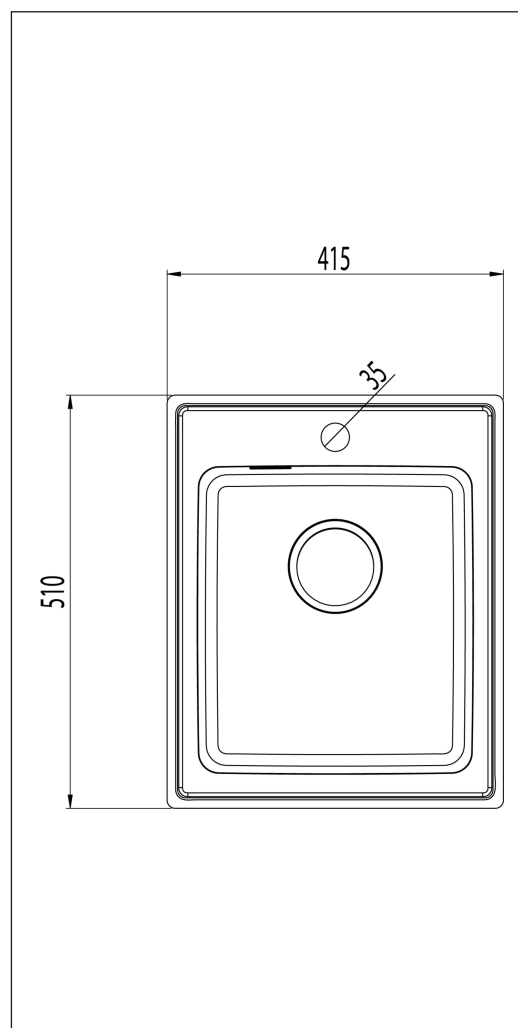

## Beskrivning

Insatsbänk med univtersalfläns som kan användas både för nedfällning, under- och planlimning. En disklåda. De strama linjerna och de avrundade hörnen ger ett modernt, men harmoniskt uttryck. Levereras med manuell korgventil, bräddavlopp och vattenlås.

<b>Skåpsbredd</b>	45
<b>Utvändiga mått i mm</b>	415 x 510
<b>Mått låda i mm</b>	340 x 380 x 160
<b>Ursågningsmått, nedfällningsmodell</b>	395 x 490
<b>Avloppsdimension i mm</b>	97
<b>Material</b>	EN 1.4301, AISI 304, SS2333
<b>Materialtjocklek i mm</b>	0,9
<b>Antal per pall</b>	20