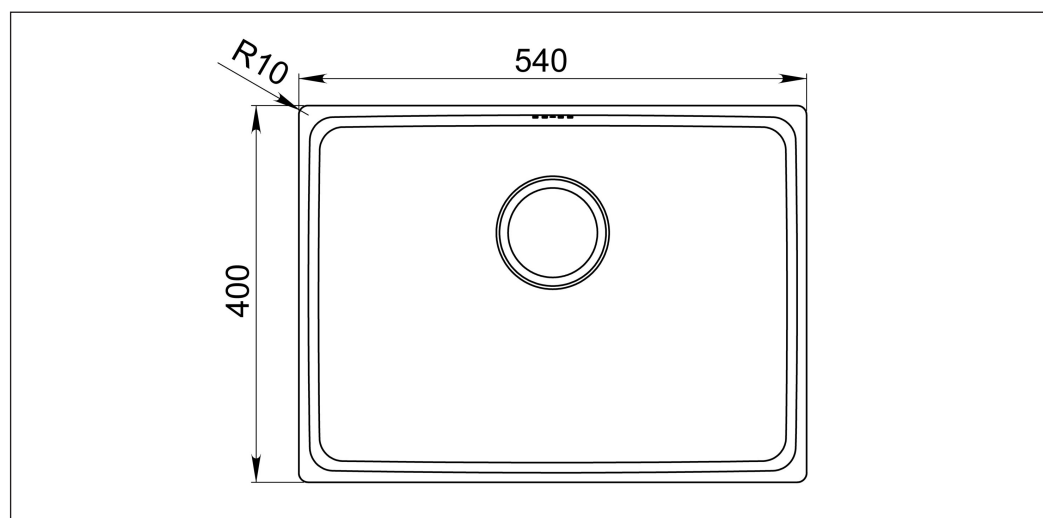

Frame FR520-BRASS

Art. nr FR520F-BRASS
GTIN 7393069023848
RSK nr 8089623

Skåpsbredd 60
Utvändiga mått i mm 566 x 426 x 180
Mått låda i mm 520 x 380 x 180
Avloppsdimension i mm 97
Material EN 1.4301, AISI 304, SS2333
Materialtjocklek i mm 0,9
Antal per pall 21
Designer Halvor Thorsen/ Martin Krafft

Beskrivning

Ta med lyxkänslan in i köket med vår PVD-belagda diskbänk Frame 520 i mässingsfinish! Skapa en perfekt atmosfär och upplev design för vardagen.

Singellåda för under- eller planlimning. PVD mässingsfinish. De avrundade hörnen (R25) ger ett modernt och harmoniskt uttryck. Levereras med bräddavlopp, korgventil mässing och vattenlås.

Obs! Modell för underlimning med smalare fläns (10 mm) har eget artikelnummer: FR520-10-BRASS. Utvändiga mått: 540 x 400 x 180 mm.

Tillägg