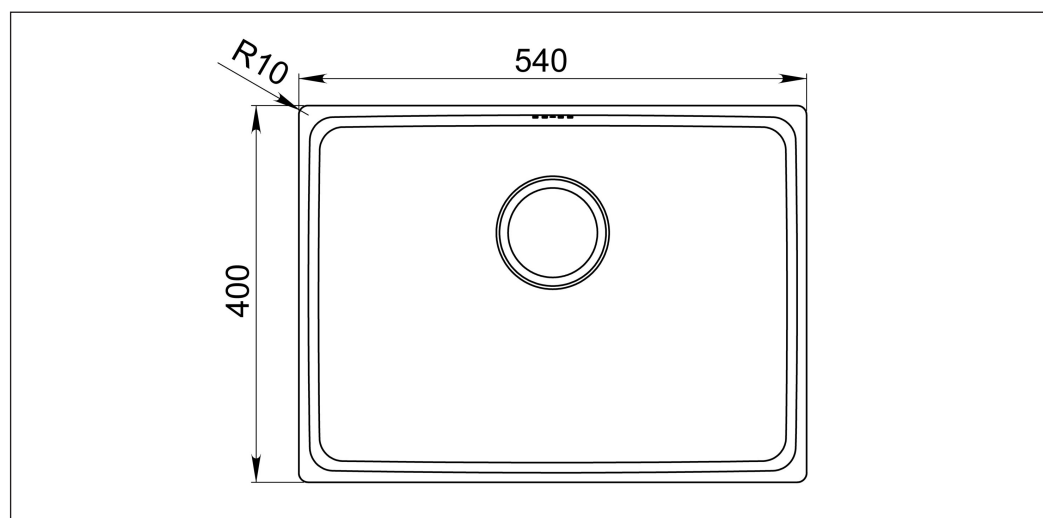

# Frame FR520-BRASS

Art. nr FR520F-BRASS  
GTIN 7393069023848  
RSK nr 8089623

**Skåpsbredd** 60  
**Utvändiga mått i mm** 566 x 426 x 180  
**Mått låda i mm** 520 x 380 x 180  
**Avloppsdimension i mm** 97  
**Material** EN 1.4301, AISI 304, SS2333  
**Materialtjocklek i mm** 0,9  
**Antal per pall** 21  
**Designer** Halvor Thorsen/ Martin Krafft

## Beskrivning

Ta med lyxkänslan in i köket med vår PVD-belagda diskbänk Frame 520 i mässingsfinish! Skapa en perfekt atmosfär och upplev design för vardagen.

Singellåda för under- eller planlimning. PVD mässingsfinish. De avrundade hörnen (R25) ger ett modernt och harmoniskt uttryck. Levereras med bräddavlopp, korgventil mässing och vattenlås.

Obs! Modell för underlimning med smalare fläns (10 mm) har eget artikelnummer: FR520-10-BRASS. Utvändiga mått: 540 x 400 x 180 mm.

Tillägg