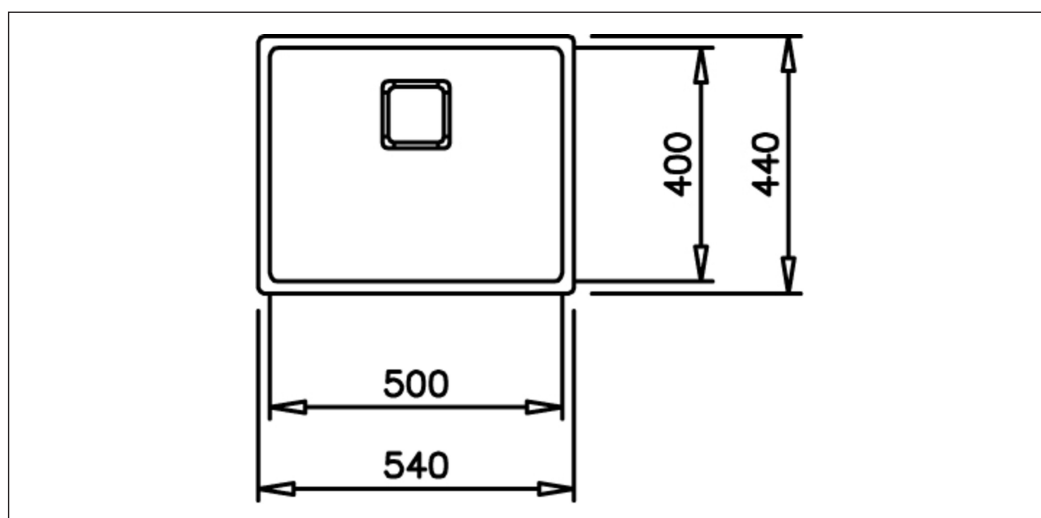

Beskrivning

Singellåda i PVD-färg för nedfällning, under- och planlimning i ett skarpt och tidlöst uttryck som passar i de flesta kök (R15).

Diskho mässing levereras med bräddavlopp, korgventil och vattenlås. Fyrkantig korgventil med dekorativt skydd i PVD-färg.

PVD processen kan ge mindre färgdifferenser.