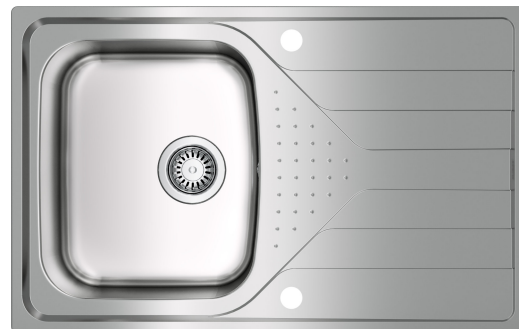

Universe UNE100D

Art. nr UNE100D
GTIN 7393069024388
RSK nr 8015640

Skåpsbredd	45
Utvändiga mått i mm	790 x 500
Mått låda i mm	340 x 400 x 170
Ursågningsmått, nedfällningsmodell	770 x 480
Avloppsdimension i mm	97
Material	EN 1.4301, AISI 304, SS2333
Materialtjocklek i mm	0,7
Bruttovikt i kg	5.00
Nettovikt i kg	3.40
Antal per pall	16

Beskrivning

Vändbar diskbänk med en låda och avrinningsplan för nedfällning. Levereras med korgventiler, bräddavlopp, två kranhål, kranhålsbricka och vattenlås.

Universe har en unik design på avrinningsytan, med funktionella detaljer som ger särprägel.

UNE100DWOH levereras utan kranhål.