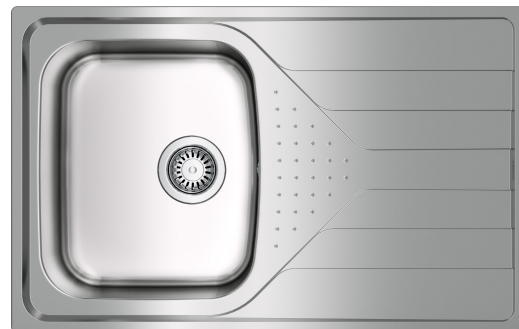

Universe UNE100D

Art. nr UNE100DWOH
GTIN 7393069024395
RSK nr 8015641

Skåpsbredd	45
Utvändiga mått i mm	790 x 500
Mått låda i mm	340 x 400 x 170
Ursågningsmått, nedfällningsmodell	770 x 480
Avloppsdimension i mm	97
Material	EN 1.4301, AISI 304, SS2333
Materialtjocklek i mm	0,7
Bruttovikt i kg	5.00
Nettovikt i kg	3.40
Antal per pall	16

Beskrivning

Vändbar diskbänk med en låda och avrinningsplan för nedfällning. Levereras med korgventiler, bräddavlopp, två kranhåll, kranhålsbricka och vattenlås.

Universe har en unik design på avrinningsytan, med funktionella detaljer som ger särprägel.

UNE100DWOH levereras utan kranhåll.