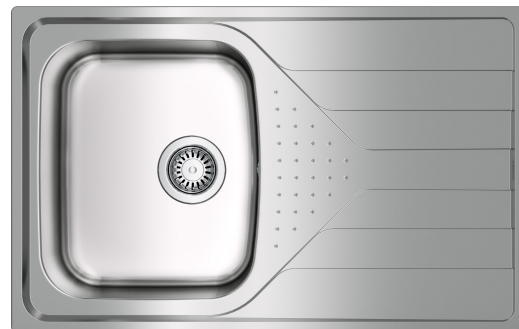

# Universe UNE100D

Art. nr UNE100DWOH  
GTIN 7393069024395  
RSK nr 8015641

Skåpsbredd	50
Utvändiga mått i mm	790 x 500
Mått låda i mm	340 x 400 x 170
Ursågningsmått, nedfällningsmodell	770 x 480
Avloppsdimension i mm	97
Material	EN 1.4301, AISI 304, SS2333
Materialtjocklek i mm	0,7
Bruttovikt i kg	5.00
Nettovikt i kg	3.40
Antal per pall	16

## Beskrivning

Vändbar diskbänk med en låda och avrinningsplan för nedfällning. Levereras med korgventiler, bräddavlopp, två kranhåll, kranhålsbricka och vattenlås.

Universe har en unik design på avrinningsytan, med funktionella detaljer som ger särprägel.

UNE100DWOH levereras utan kranhåll.