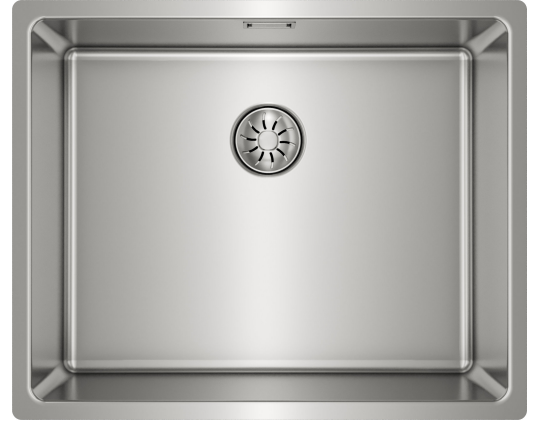

Linea LINEA5040-PC

Art. nr
GTIN
RSK nr

LINEA5040-PC
7393069027785
8090396

Tillägg

Linea LINEA5040-PC

Skåpsbredd	60
Utvändiga mått i mm	540 x 450 x 200
Mått låda i mm	500 x 400 x 200
Innerradie låda	15
Avloppsdimension i mm	97
Placering avloppshål	Upper center
Material	EN 1.4301, AISI 304, SS2333
Materialtjocklek i mm	1,0
Bruttovikt i kg	5.02
Nettovikt i kg	4.10

Beskrivning

En elegant enkellåda i polerat rostfritt stål med PerfectFlow bottenventil. Denna innovativa teknologi säkerställer att vattnet flödar jämnt mot avloppet utan ansamling av smuts och matrester, vilket ger en mer hygienisk och effektiv rengöring i vardagen.

Disklådan är ytanbehandlad med PureClean, inspirerad av naturens lotuseffekt, vilket gör den självrengörande, vattenavstötande och bibehåller en ren och hygienisk yta. Man må förvente at overflatebehandlingen forsvinner over tid.

En elegant låda som ger din bänkskiva den stilrena touch och personlighet som vi alla önskar i våra kök.

Till nedfällning, under- och planlimning. Levereras med manuell korgventil och bräddavlopp. Inklusive vattenlås.