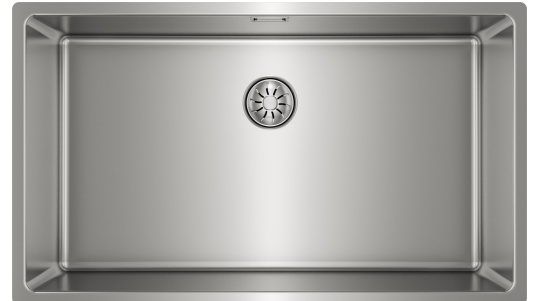

Linea LINEA7140-PC

Art. nr
GTIN
RSK nr

LINEA7140-PC
7393069027792
8090395

Tillägg

Linea LINEA7140-PC

Skåpsbredd	80
Utvändiga mått i mm	750 x 440 x 200
Mått låda i mm	710 x 400 x 200
Innerradie låda	15
Avloppsdimension i mm	89
Placering avloppshål	Upper center
Material	EN 1.4301, AISI 304, SS2333
Materialtjocklek i mm	1,0
Bruttovikt i kg	7.26
Nettovikt i kg	5.26

Beskrivning

En elegant enkellåda i polerat rostfritt stål med PerfectFlow bottenventil. Denna innovativa teknologi säkerställer att vattnet flödar jämnt mot avloppet utan ansamling av smuts och matrester, vilket ger en mer hygienisk och effektiv rengöring i vardagen.

Disklådan är ytanbehandlad med PureClean, inspirerad av naturens lotuseffekt, vilket gör den självrengörande, vattenavstötande och bibehåller en ren och hygienisk yta. Man må förvente at overflatebehandlingen forsvinner over tid.

En elegant låda som ger din bänkskiva den stilrena touch och personlighet som vi alla önskar i våra kök.

Till nedfällning, under- och planlimning. Levereras med manuell korgventil och bräddavlopp. Inklusive vattenlås.