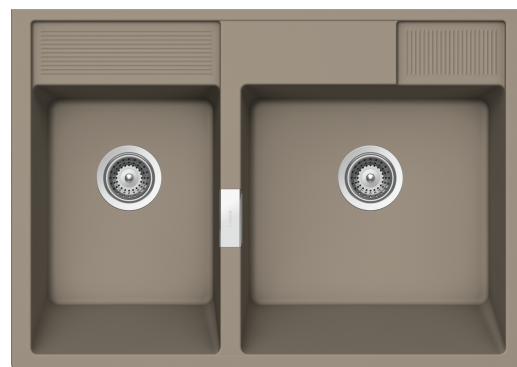

Granite Kallio M175

Art. nr KALM175-TWILIGHT
GTIN 4014949781698
RSK nr 8090426

Skåpsbredd	90
Utvändiga mått i mm	898 x 630
Mått låda i mm	456 x 465 x 220
Mått andra låda i mm	326 x 465 x 220
Avloppsdimension i mm	90
Placering avloppshål	Center upper
Material	Cristadur®
Bruttovikt i kg	30.80
Nettovikt i kg	23.80

Beskrivning

- Diskbänk i granit (CRISTADUR® EcoRange)
- Plats för tillbehör
- 2 lådor, mått: 456 x 456 x 220 / 326 x 456 x 220 mm
- Passar till 90 cm skåp
- Montering: inbyggd (med synlig framkant)
- Möjlighet till hål för blandare, fyrkantigt bräddavlopp och korgventil i rostfritt stål

Diskbänken Kallio har utformats med en synlig framkant som ger ett stilfullt och modernt uttryck till ditt kök. Med sin moderna lantkökslook och kubiska design passar Kallio perfekt i både klassiska och moderna skandinaviska kök. Den stora disklådan ger gott om plats för kastruller och stekpannor, och den lätt sluttande framkanten gör det enkelt att rengöra bakplåtar. Inbyggd i diskbänken finns en yta med plats för tillbehör.