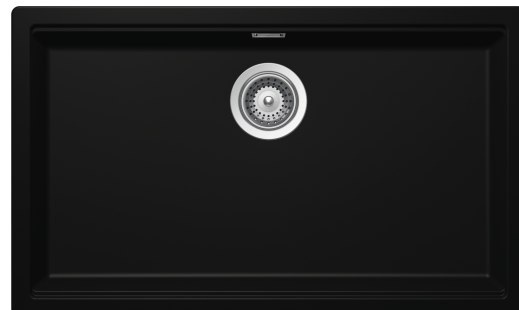

Granite Kiruna N100 XL

Art. nr KIRN100XL-NIGHT
GTIN 4014949711213
RSK nr 8090439

Skåpsbredd	80
Utvändiga mått i mm	756 x 456
Mått låda i mm	700 x 400 x 180
Ursågningsmått, nedfällningsmodell	742 x 442
Avloppsdimension i mm	90
Placering avloppshål	Center upper
Material	Cristadur®
Bruttovikt i kg	18.80
Nettovikt i kg	11.80

Beskrivning

- Diskbänk i granit (CRISTADUR® EcoRange)
- 1 låda, mått: 700 x 400 x 180 mm
- Passar till 80 cm skåp
- Montering: nedfällning och underlimning (Night finns även för planlimning)
- Inkl. fyrkantigt bräddavlopp och manuell korgventil i rostfritt stål

Diskbänken Kiruna är en enkel och stilren diskbänk som passar in i alla moderna kök. Denna diskbänk från Intra är tillverkad i det slitstarka och miljöoptimerade granitmaterialet CRISTADUR® EcoRange, med en silkeslen yta som är både vacker och lätt att rengöra.

Diskbänken levereras med ett fyrkantigt bräddavlopp och manuell korgventil. Den finns för nedfällning och underlimning i de vackra färgerna: Day, Dusk, Twilight