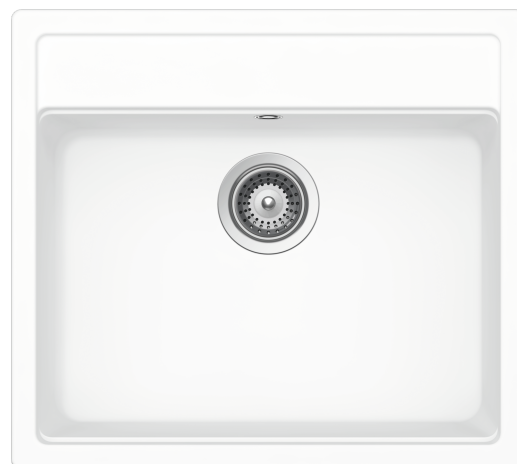

Granite Mono N100

Art. nr MONON100-DAY-PL
GTIN 4014949776380
RSK nr 8090454

Skåpsbredd	60
Utvändiga mått i mm	570 x 510 mm
Djup i mm	180 mm
Mått låda i mm	514 x 358 x 180 mm
Innerradie låda	18
Avloppsdimension i mm	90
Placering avloppshål	Center upper
Material	Cristadur®
Bruttovikt i kg	17.50
Nettovikt i kg	10.50

Beskrivning

- Diskbänk i granit (CRISTADUR® EcoRange)
- 1 låda, mått: 513 x 358 x 180 mm
- Färger: Day, Dusk, Twilight och Night
- Passar till 60 cm skåp
- Montering: planlimning och underlimning
- Möjlighet till hål för blandare och tillbehör (upp till 5 hål, \varnothing 35 mm)
- Inkl. runt bräddavlopp och manuell korgventil i rostfritt stål

Mono är en av de mest populära diskbänkarna i granit. Den finns nu i vårt EcoRange-sortiment i de nya färgerna: Day, Dusk, Twilight och Night.

Denna diskbänk från Intra är tillverkad i det slitstarka och miljöoptimerade granitmaterialet CRISTADUR® EcoRange, med en silkeslen yta som är både vacker och lätt att rengöra.