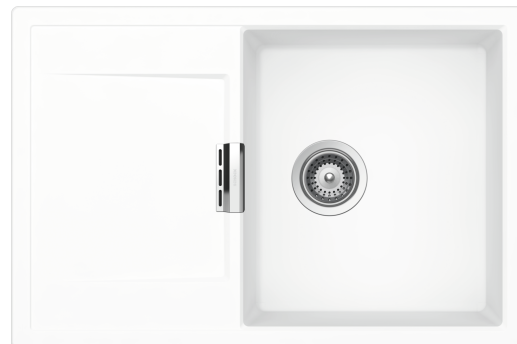

Granite Mono D100

Art. nr MONOD100-DAY
GTIN 4014949713224
RSK nr 8090442

Skåpsbredd	50
Utvändiga mått i mm	765 x 510
Mått låda i mm	385 x 440 x 195
Ursågningsmått, nedfällningsmodell	745 x 490
Avloppsdimension i mm	90
Placering avloppshål	Center short side
Material	Cristadur®
Bruttovikt i kg	19.00
Nettovikt i kg	12.00

Beskrivning

- Diskbänk i granit (CRISTADUR®)
- 1 låda, mått: 385 x 440 x 195 mm inkl. avrinningsplan för avställning
- Färger: Day, Dusk, Twilight och Night
- Passar till 50 cm skåp
- Montering: nedfällning
- Vändbar
- Inkl. runt bräddavlopp och manuell korgventil i rostfritt stål

Mono är en av de mest populära diskbänkarna i granit. Den finns nu i vårt EcoRange-sortiment i de nya färgerna: Day, Dusk, Twilight och Night.

Denna diskbänk från Intra är tillverkad i det slitstarka och miljöoptimerade granitmaterialet CRISTADUR®, med en silkeslen yta som är både vacker och lätt att rengöra.