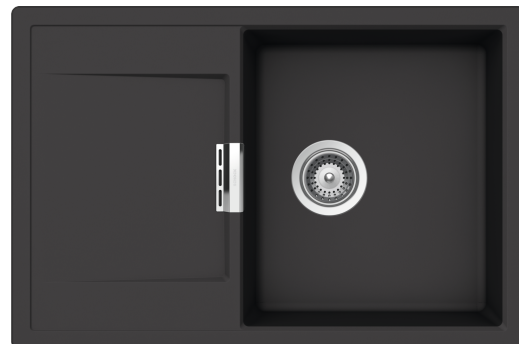

# Granite Mono D100

Art. nr MONOD100-DUSK  
GTIN 4014949747212  
RSK nr 8090443

Skåpsbredd	50
Utvändiga mått i mm	765 x 510
Mått låda i mm	385 x 440 x 195
Ursågningsmått, nedfällningsmodell	745 x 490
Avloppsdimension i mm	90
Placering avloppshål	Center short side
Material	Cristadur®
Bruttovikt i kg	19.00
Nettovikt i kg	12.00

## Beskrivning

- Diskbänk i granit (CRISTADUR®)
- 1 låda, mått: 385 x 440 x 195 mm inkl. avrinningsplan för avställning
- Färger: Day, Dusk, Twilight och Night
- Passar till 50 cm skåp
- Montering: nedfällning
- Vändbar
- Inkl. runt bräddavlopp och manuell korgventil i rostfritt stål

Mono är en av de mest populära diskbänkarna i granit. Den finns nu i vårt EcoRange-sortiment i de nya färgerna: Day, Dusk, Twilight och Night.

Denna diskbänk från Intra är tillverkad i det slitstarka och miljöoptimerade granitmaterialet CRISTADUR®, med en silkeslen yta som är både vacker och lätt att rengöra.