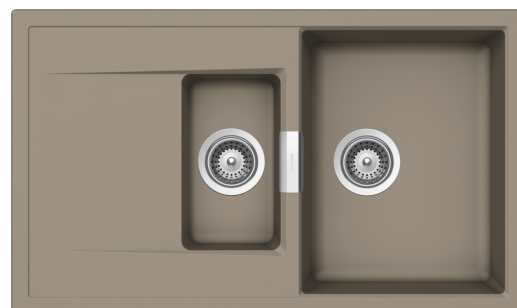

Granite Mono D150

Art. nr MONOD150-TWI
GTIN 4014949707605
RSK nr 8090453

| | |
|---|-------------------|
| Skåpsbredd | 60 |
| Utvändiga mått i mm | 860 x 510 |
| Mått låda i mm | 340 x 440 x 197 |
| Mått andra låda i mm | 165 x 294 x 120 |
| Ursågningsmått, nedfällningsmodell | 840 x 490 |
| Avloppsdimension i mm | 90 |
| Placering avloppshål | Center short side |
| Material | Cristadur® |
| Bruttovikt i kg | 20.30 |
| Nettovikt i kg | 13.30 |

Beskrivning

- Diskbänk i granit (CRISTADUR® EcoRange)
- 1 låda, mått: 339,4 x 440 x 197 mm inkl. avrinningsplan för avställning
- Färger: Day, Dusk, Twilight och Night
- Passar till 60 cm skåp
- Montering: nedfällning
- Vändbar
- Inkl. runt bräddavlopp och manuell korgventil i rostfritt stål

Mono är en av de mest populära diskbänkarna i granit. Den finns nu i vårt EcoRange-sortiment i de nya färgerna: Day, Dusk, Twilight och Night.

Denna diskbänk från Intra är tillverkad i det slitstarka och miljöoptimerade granitmaterialet CRISTADUR® EcoRange, med en silkeslen yta som är både vacker och lätt att rengöra.