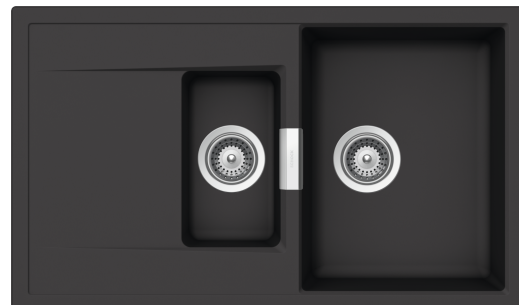

Granite Mono D150

Art. nr MONOD150-DUSK
GTIN 4014949717123
RSK nr 8090451

Skåpsbredd	60
Utvändiga mått i mm	860 x 510
Mått låda i mm	340 x 440 x 197
Mått andra låda i mm	165 x 294 x 120
Ursågningsmått, nedfällningsmodell	840 x 490
Avloppsdimension i mm	90
Placering avloppshål	Center short side
Material	Cristadur®
Bruttovikt i kg	20.30
Nettovikt i kg	13.30

Beskrivning

- Diskbänk i granit (CRISTADUR® EcoRange)
- 1 låda, mått: 339,4 x 440 x 197 mm inkl. avrinningsplan för avställning
- Färger: Day, Dusk, Twilight och Night
- Passar till 60 cm skåp
- Montering: nedfällning
- Vändbar
- Inkl. runt bräddavlopp och manuell korgventil i rostfritt stål

Mono är en av de mest populära diskbänkarna i granit. Den finns nu i vårt EcoRange-sortiment i de nya färgerna: Day, Dusk, Twilight och Night.

Denna diskbänk från Intra är tillverkad i det slitstarka och miljöoptimerade granitmaterialet CRISTADUR® EcoRange, med en silkeslen yta som är både vacker och lätt att rengöra.