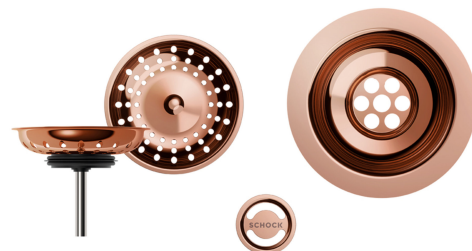

# Ventilset 400060COP

**Art. nr** 400060COP  
**GTIN** 4014949751905

## **Beskrivning**

Ventildelar i Copper. Passar Nemo N100 och Mono  
granitbänkar.