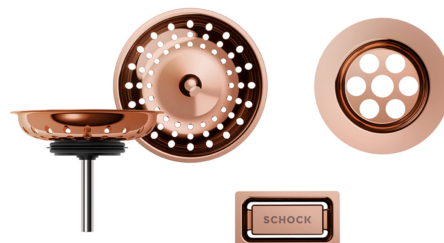

# Ventilset 400050COP

**Art. nr** 400050COP  
**GTIN** 4014949750298

## **Beskrivning**

Ventildelar i Copper. Passar Greenwich N100, N100L, N100S, N100XL granitbänkar.