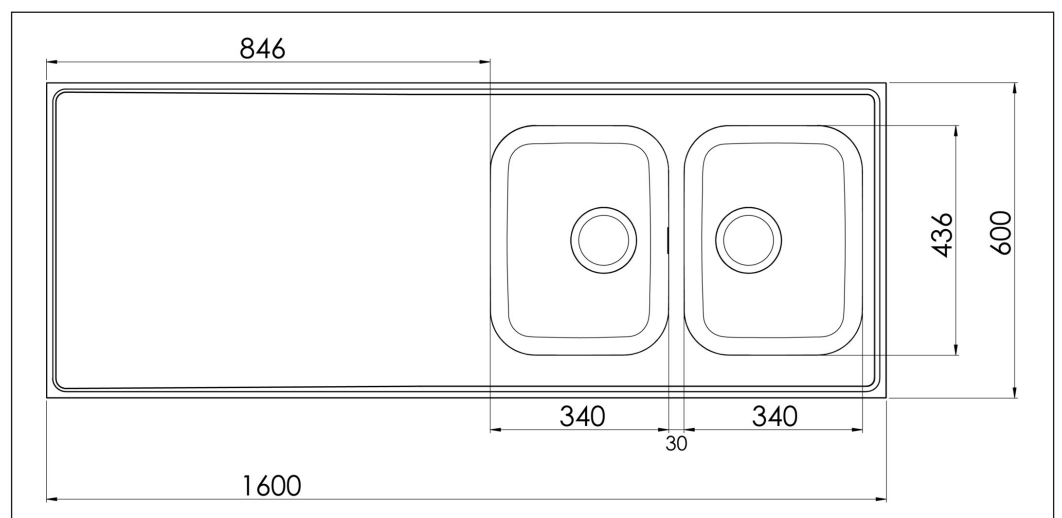

Atlantic H 600-KV H16-KV

Art. nr AH16-KV
GTIN 7393069001617
RSK nr 8017830

Skåpsbredd 80
Utvändiga mått i mm 1600 x 600 x 30
Mått låda i mm 340 x 436 x 160
Mått andra låda i mm 340 x 436 x 160
Avloppsdimension i mm 95
Material EN 1.4301, AISI 304,
SS2333
Materialtjocklek i mm 0,7

Beskrivning

Vändbar heltäckande diskbänk med två stora lådor och avrinningsplan. Levereras med korgventiler, bräddavlopp och vattenlås.

Tillägg