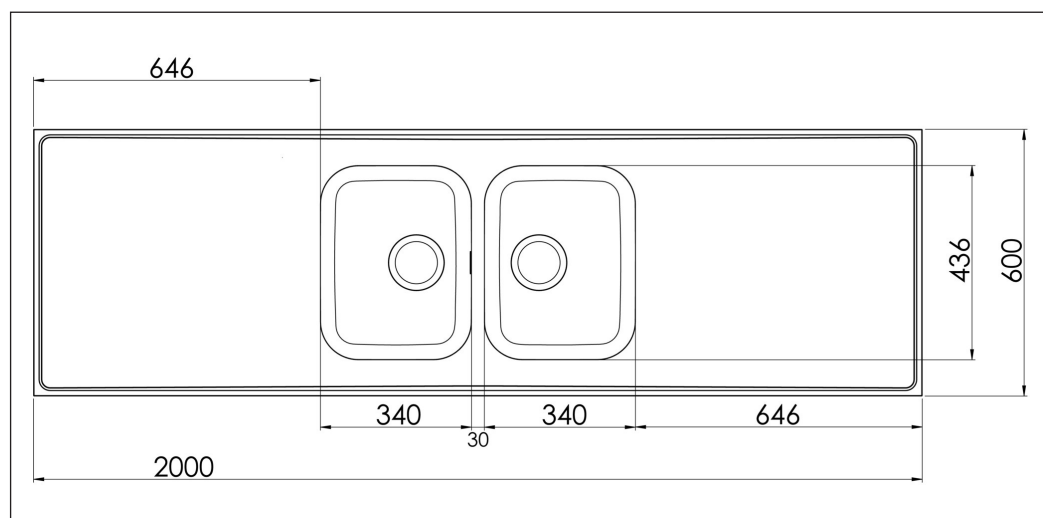

Atlantic H 600-KV H20C-KV

Art. nr AH20C-KV
GTIN 7393069001648
RSK nr 8017834

Skåpsbredd	80
Utvändiga mått i mm	2000 x 600 x 30
Mått låda i mm	340 x 436 x 160
Mått andra låda i mm	340 x 436 x 160
Avloppsdimension i mm	95
Material	EN 1.4301, AISI 304, SS2333
Materialtjocklek i mm	0,7

Beskrivning

Vändbar heltäckande diskbänk med två stora lådor och avrinningsplan. Levereras med korgventiler, bräddavlopp och vattenlås. Centerade lådor.

Tillägg