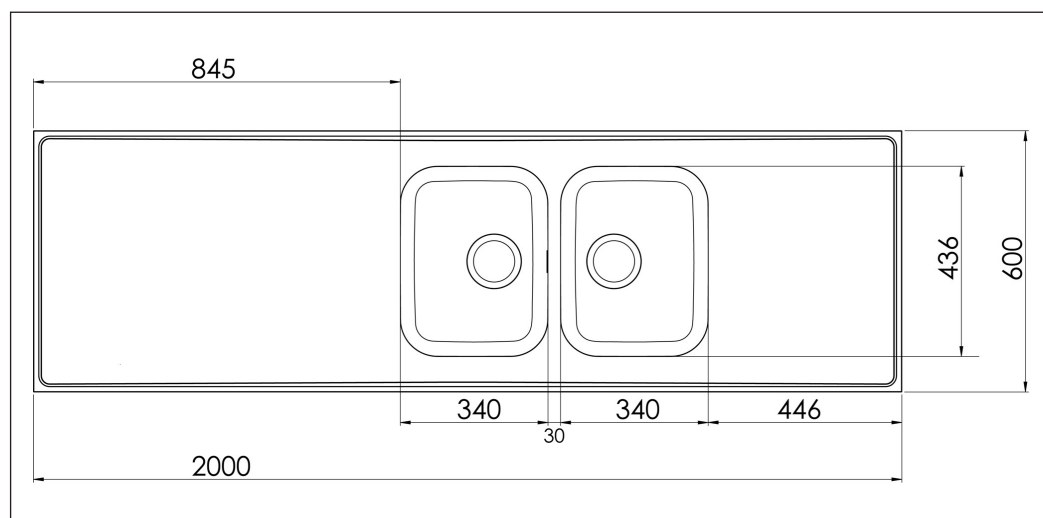

Atlantic H 600-KV H20-KV

Art. nr AH20-KV
GTIN 7393069001631
RSK nr 8017833

Skåpsbredd	80
Utvändiga mått i mm	2000 x 600 x 30
Mått låda i mm	340 x 436 x 160
Mått andra låda i mm	340 x 436 x 160
Avloppsdimension i mm	95
Material	EN 1.4301, AISI 304, SS2333
Materialtjocklek i mm	0,7

Beskrivning

Vändbar heltäckande diskbänk med två stora lådor och avrinningsplan. Levereras med korgventiler, bräddavlopp och vattenlås.

Tillägg