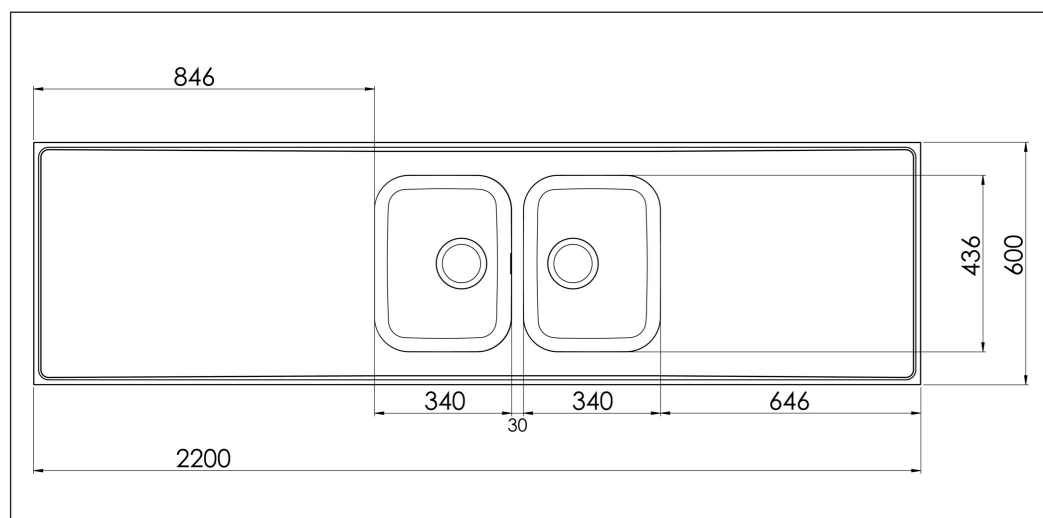

Atlantic H 600-KV H22-KV

Art. nr AH22-KV
GTIN 7393069001655
RSK nr 8017835

Skåpsbredd 80
Utvändiga mått i mm 2200 x 600 x 30
Mått låda i mm 340 x 436 x 160
Mått andra låda i mm 340 x 436 x 160
Avloppsdimension i mm 95
Material EN 1.4301, AISI 304,
SS2333
Materialtjocklek i mm 0,7

Beskrivning
Vändbar heltäckande diskbänk med två stora lådor och avrinningsplan. Levereras med korgventiler, bräddavlopp och vattenlås.

Tillägg