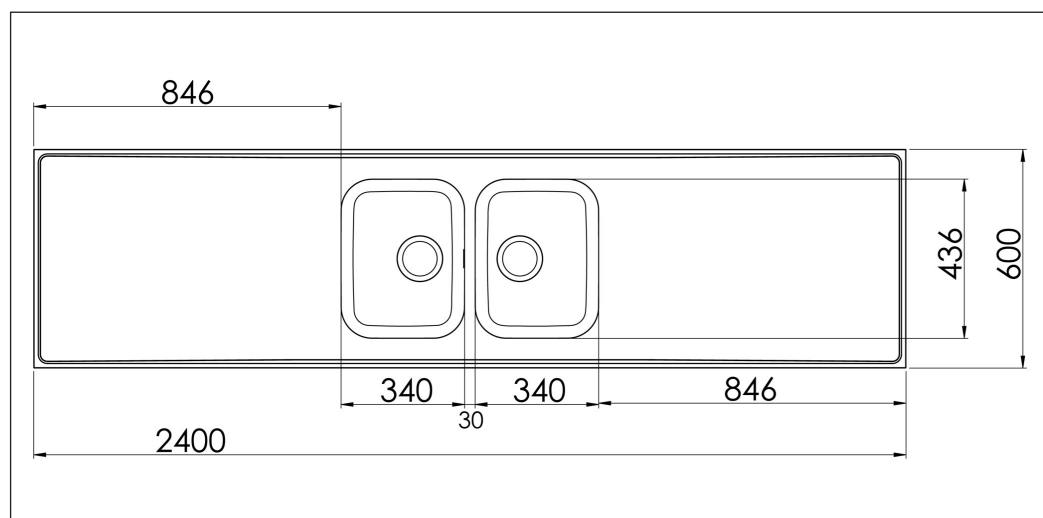

# Atlantic H 600-KV H24C-KV

Art. nr AH24C-KV  
GTIN 7393069001679  
RSK nr 8017837

<b>Skåpsbredd</b>	80
<b>Utvändiga mått i mm</b>	2400 x 600 x 30
<b>Mått låda i mm</b>	340 x 436 x 160
<b>Mått andra låda i mm</b>	340 x 436 x 160
<b>Avloppsdimension i mm</b>	95
<b>Material</b>	EN 1.4301, AISI 304, SS2333
<b>Materialtjocklek i mm</b>	0,7

## Beskrivning

Vändbar heltäckande diskbänk med två stora lådor och avrinningsplan. Levereras med korgventiler, bräddavlopp och vattenlås. Centrerade lådor.

Tillägg